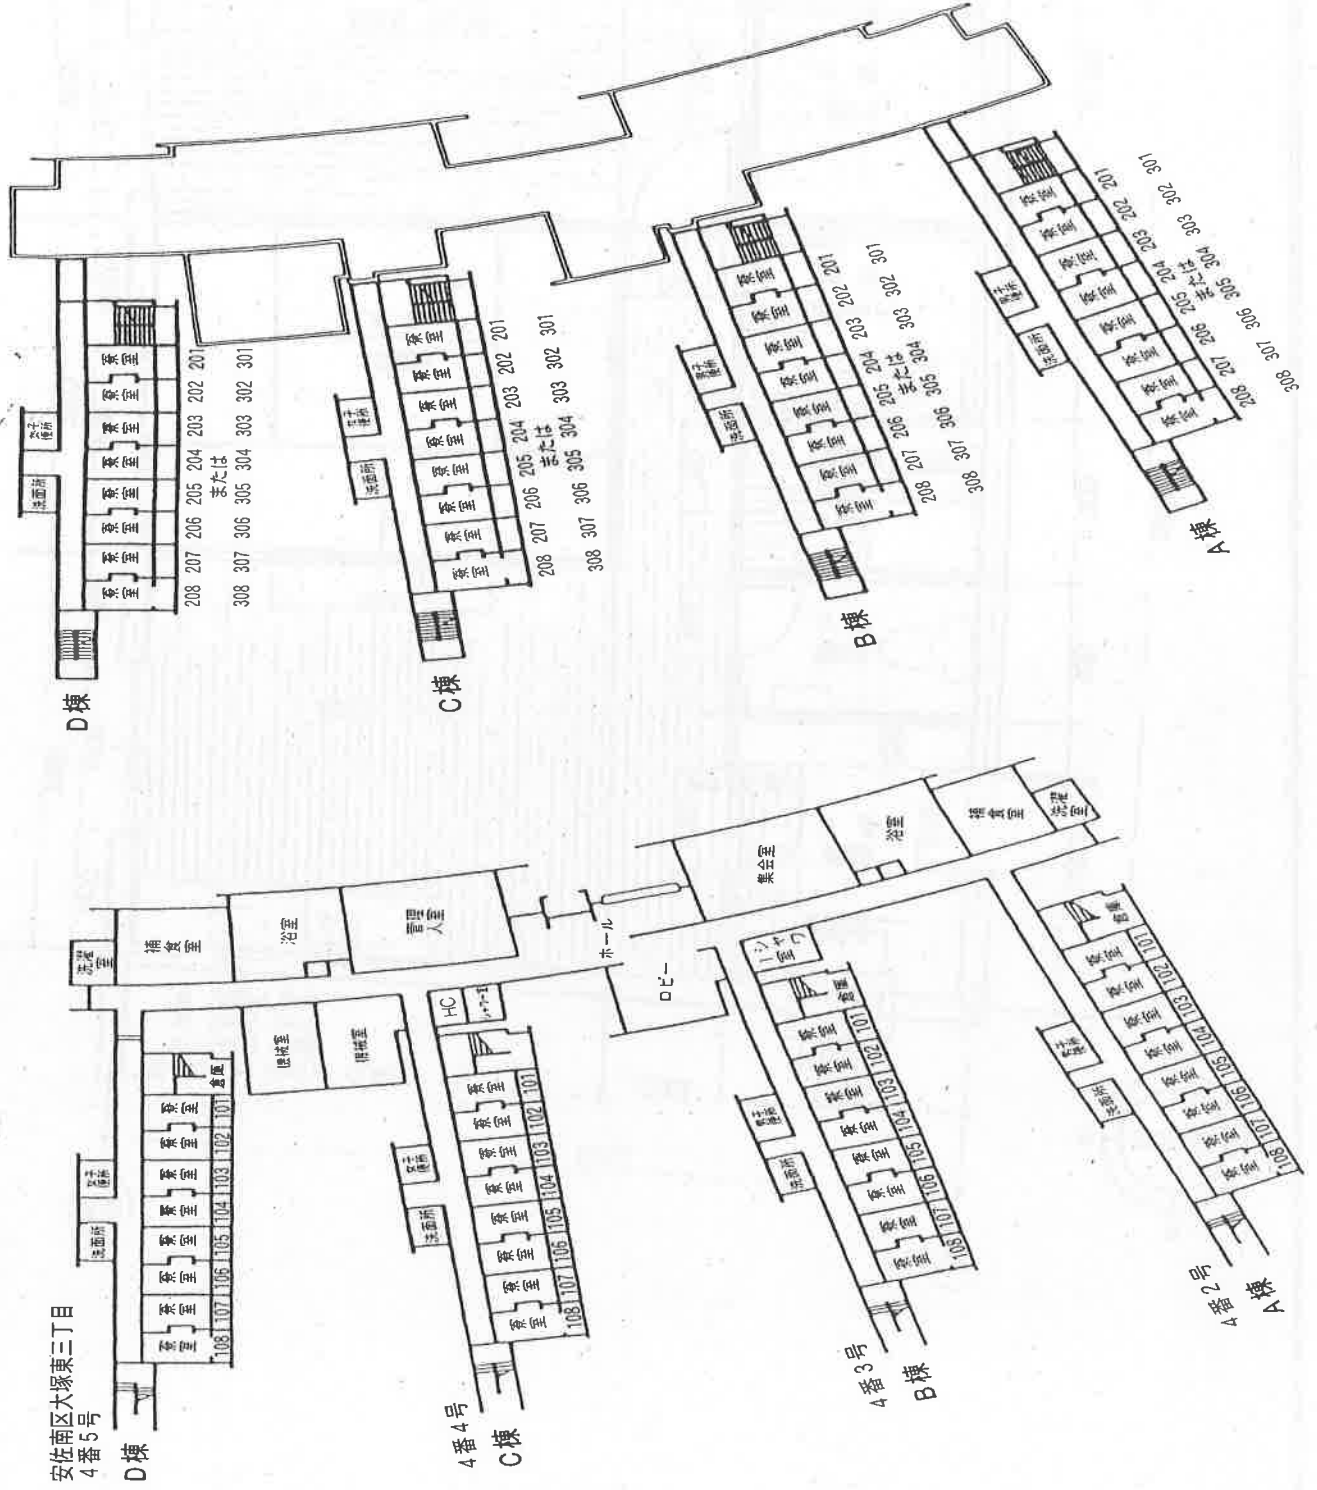

学生寮「もみじ」平面図

安佐南区大塚東三丁目
4番5号

管理室平面图 (63m², 约20坪)
 (学生寮「白木」)