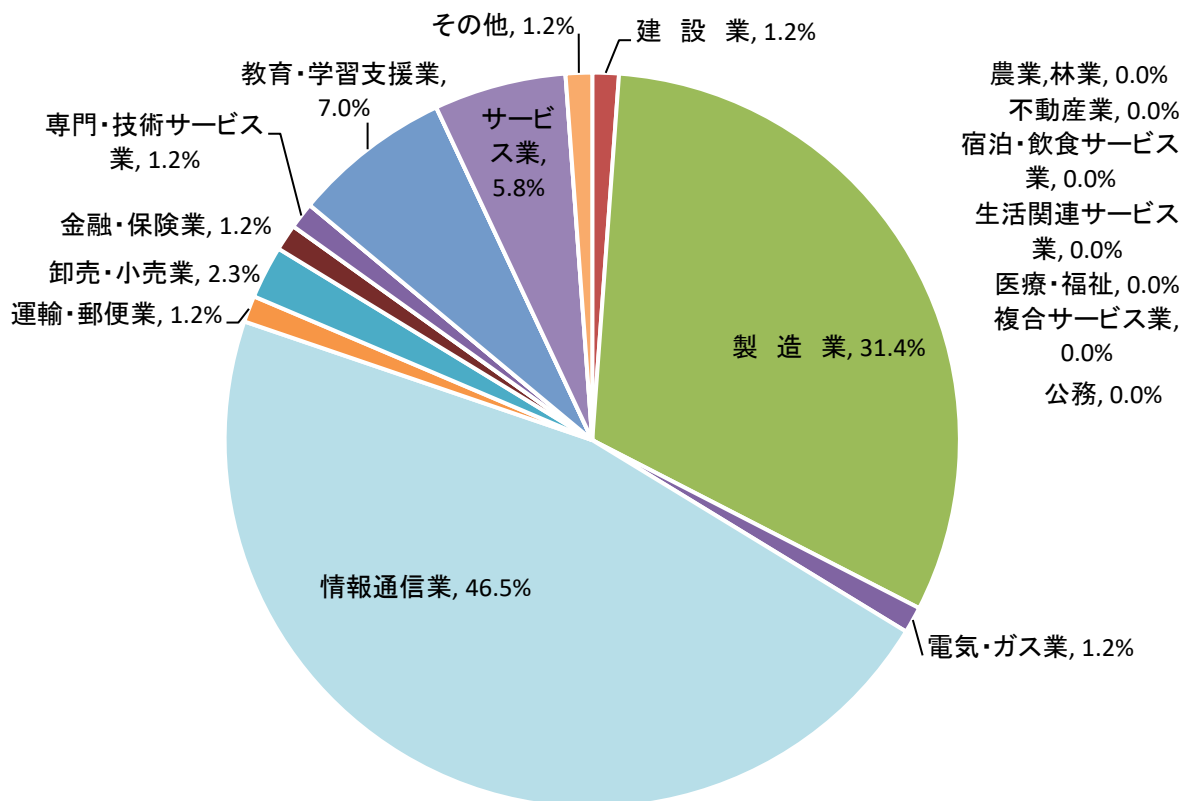

(3) 就職先の構成比

ア 業種別(2025年度卒)

(ア) 学部(241名)

(イ) 大学院(86名)

イ 地域別 (2025年度卒)

(7) 学部 (241名)

(1) 大学院 (86名)

＜参考＞ 開学以来の累計

◆ 学部(1997年度卒～2025年度卒の累計[6,328名])

◆ 大学院(1999年度卒～2025年度卒の累計[2,101名])