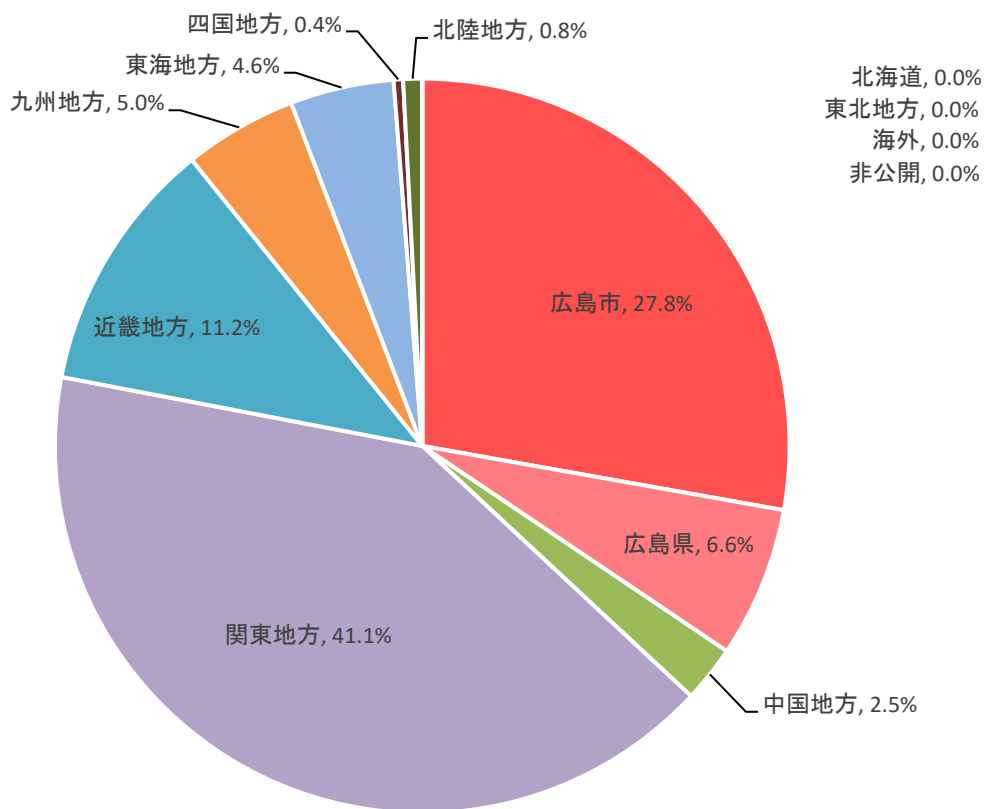

(3) 就職先の構成比

ア 業種別(2025年度卒)

(ア) 学部(241名)

(イ) 大学院(86名)

イ 地域別 (2025年度卒)

(7) 学部 (241名)

(1) 大学院 (86名)

＜参考＞ 開学以来の累計

◆ 学部(1997年度卒～2025年度卒の累計[6,328名])

◆ 大学院(1999年度卒～2025年度卒の累計[2,101名])