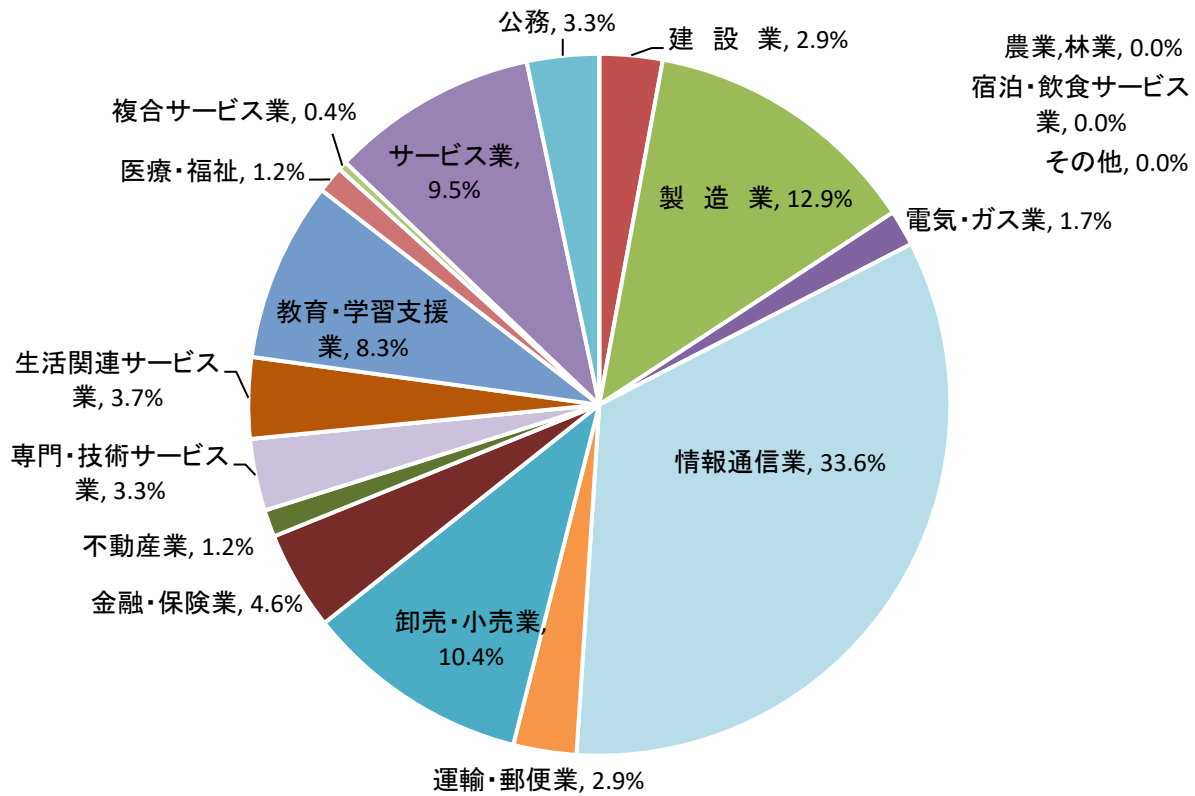

(3) 就職先の構成比

ア 業種別(2025年度卒)

(ア) 学部(241名)

(イ) 大学院(86名)

イ 地域別 (2025年度卒)

(7) 学部 (241名)

(1) 大学院 (86名)

＜参考＞ 開学以来の累計

◆ 学部(1997年度卒～2025年度卒の累計[6,328名])

◆ 大学院(1999年度卒～2025年度卒の累計[2,101名])