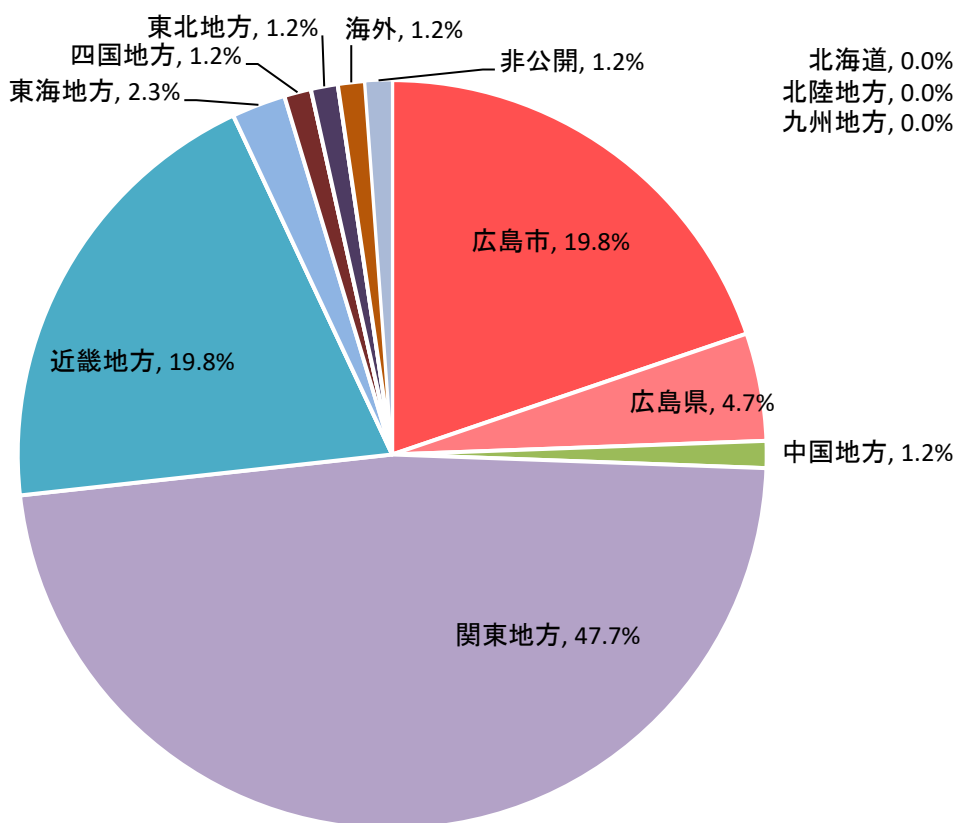

(3) 就職先の構成比

ア 業種別(2025年度卒)

(ア) 学部(241名)

(イ) 大学院(86名)

イ 地域別 (2025年度卒)

(7) 学部 (241名)

(1) 大学院 (86名)

＜参考＞ 開学以来の累計

◆ 学部(1997年度卒～2025年度卒の累計[6,328名])

◆ 大学院(1999年度卒～2025年度卒の累計[2,101名])