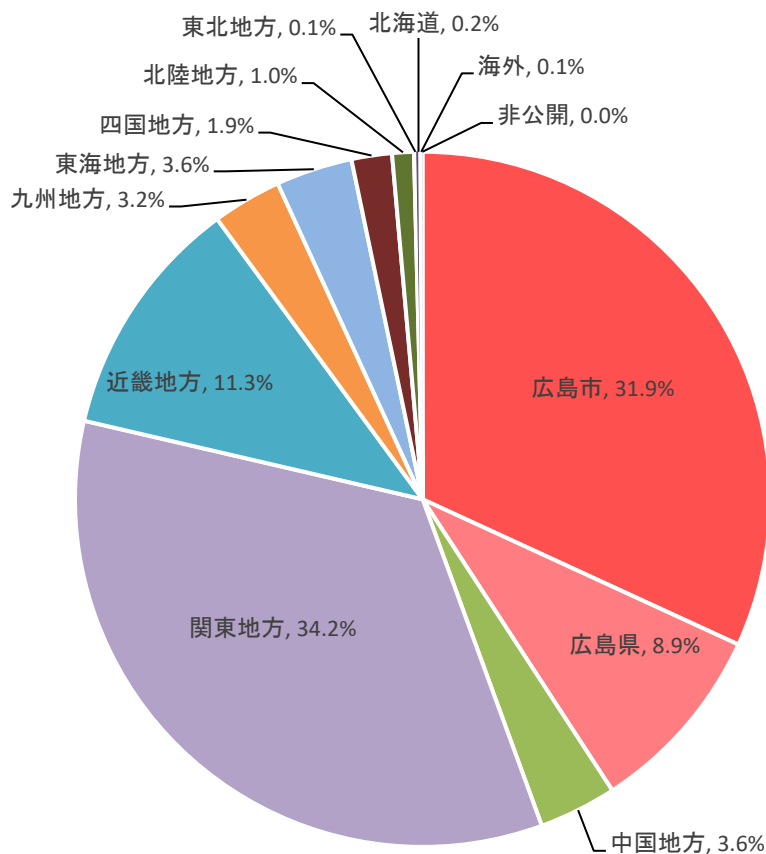

(3) 就職先の構成比

ア 業種別(2025年度卒)

(ア) 学部(241名)

(イ) 大学院(86名)

イ 地域別 (2025年度卒)

(7) 学部 (241名)

(1) 大学院 (86名)

＜参考＞ 開学以来の累計

◆ 学部(1997年度卒～2025年度卒の累計[6,328名])

◆ 大学院(1999年度卒～2025年度卒の累計[2,101名])