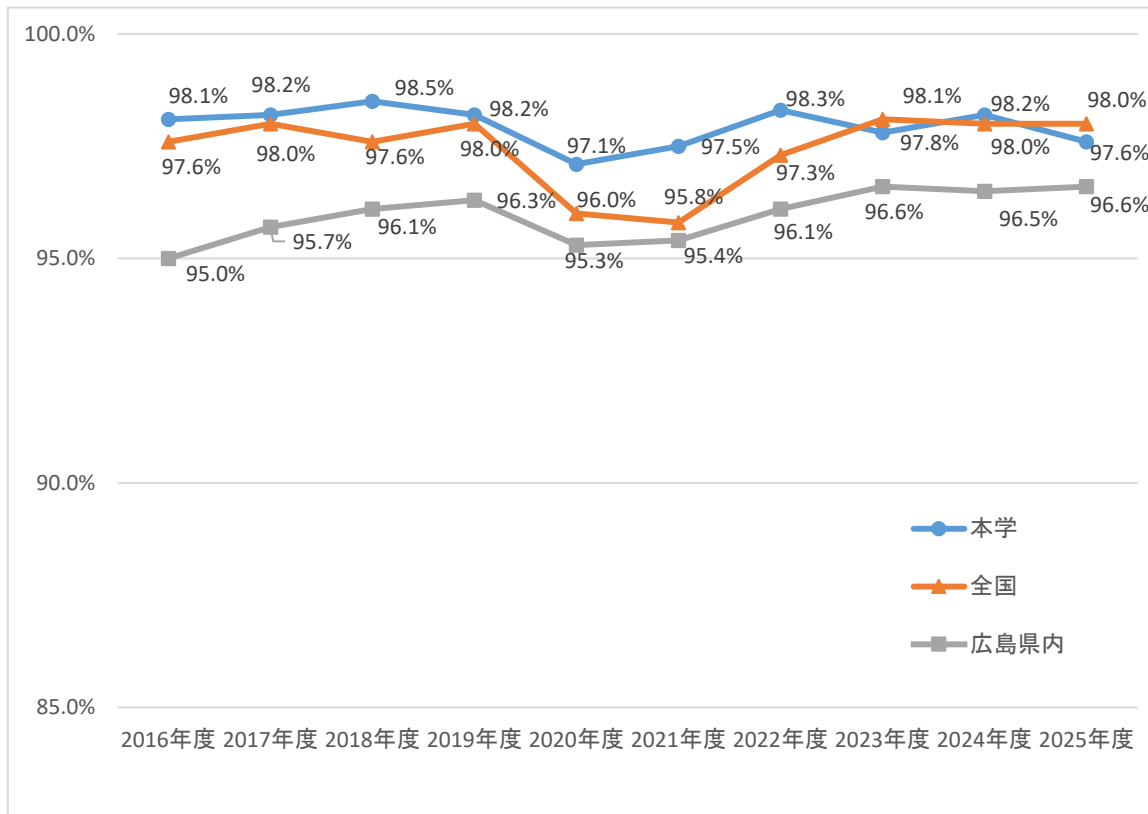

(2) 就職率の推移(2016年度卒～2025年度卒)

ア 学部

イ 大学院